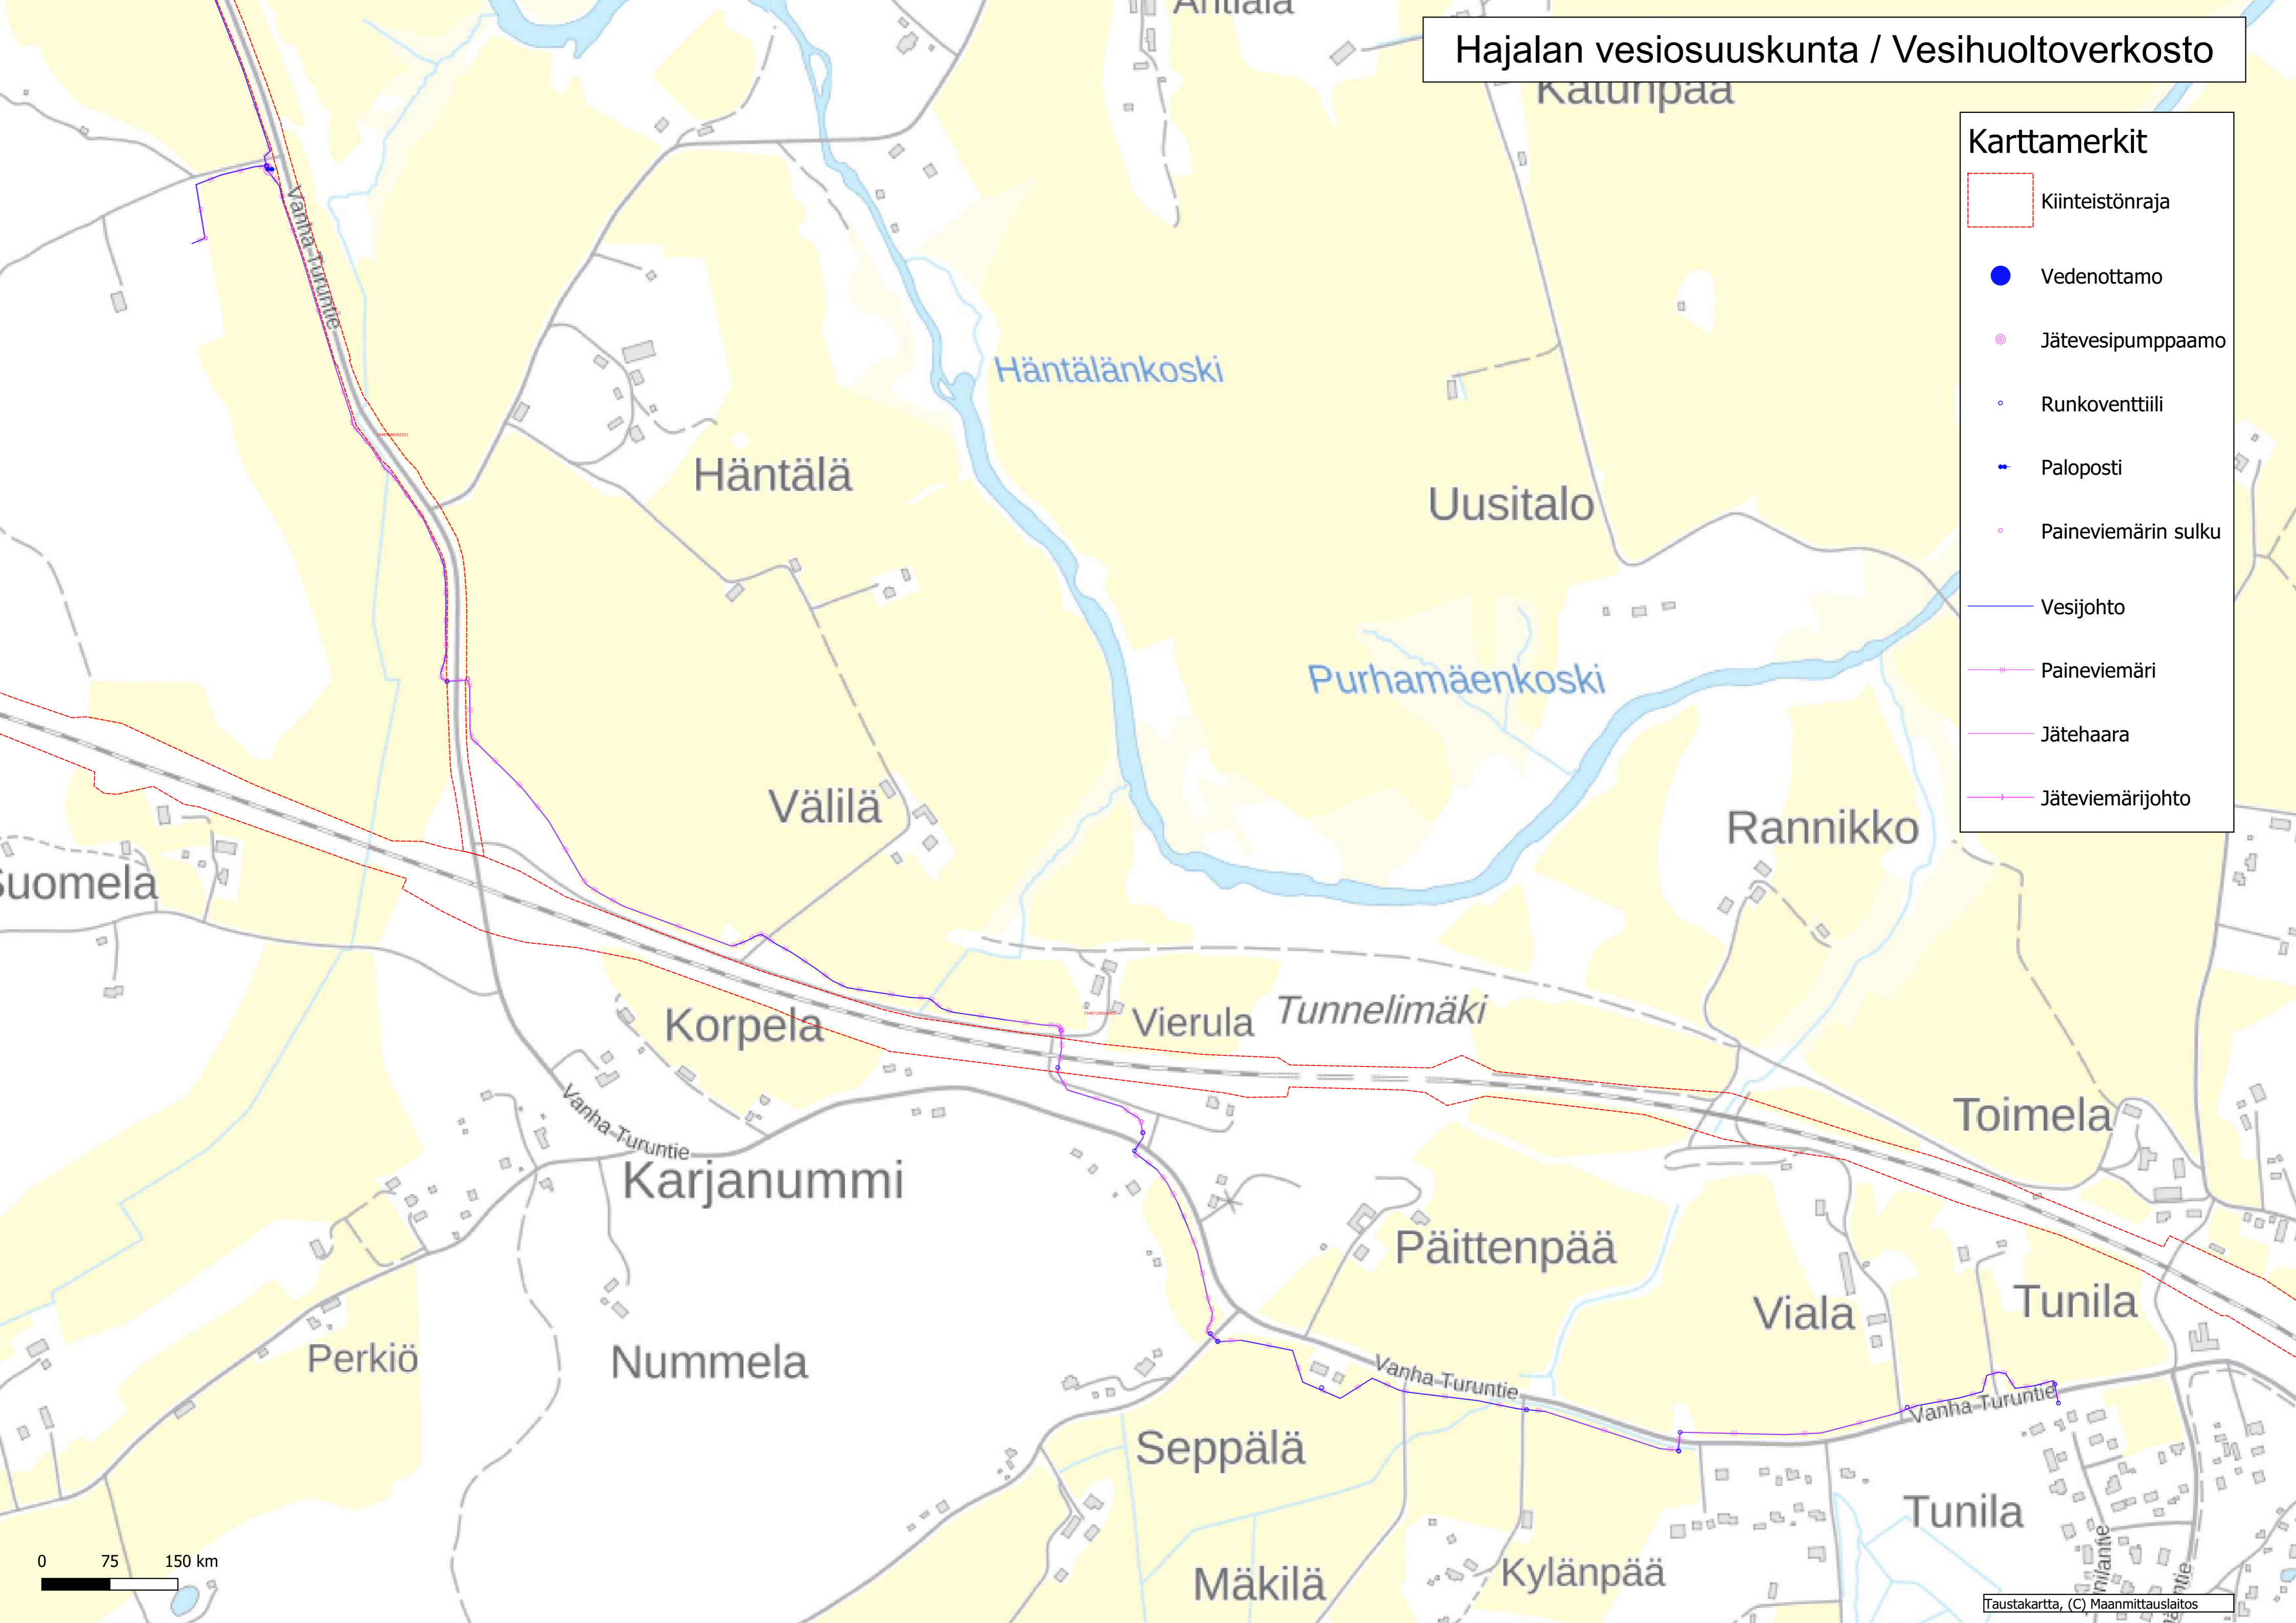

Hajalan vesiosuuskunta / Vesihuoltoverkosto

- ### Karttamerkit
- Kiinteistönraja
 - Vedenottamo
 - Jätevesipumppaamo
 - Runkoventtiili
 - Paloposti
 - Paineviemärin sulku
 - Vesijohto
 - Paineviemäri
 - Jätehaara
 - Jäteviemärijohto

0 75 150 km